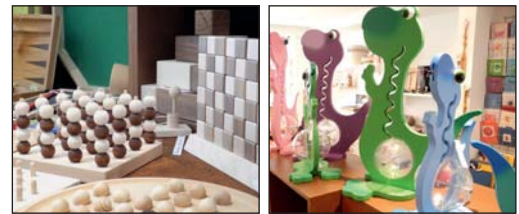

EINTRITT FREI

27 JUNI 2015

QUADERWIESE | CHUR 10.00-17.00 UHR

10.15 – 11.15
Linard Bardill & Friends
Hans im Glück

11.45 – 12.30
Magic Hennä
Magie mit Humor

12.45 – 13.30
MiMeMu Musikaufführung

13.45 – 14.00
Tanzaufführung

14.30 – 15.30
Schtärneföifi
Fetziges Kinderkonzert

16.15 – 16.45
Tanzaufführung

ARGOlada

Geschenkartikel - Spielsachen - Haus und Tisch

Reichsgasse 49 - 7000 Chur - Tel. 081 250 72 06 - www.argo-gr.ch

Öffnungszeiten ARGOlada
Di. - Fr.: 10.00h - 12.00h
13.30h - 18.00h
Samstag: 10.00h - 16.00h
online Shop: www.argo-gr.ch

ARGO Stiftung für Integration von Menschen mit Behinderung in Graubünden

HÜPFBURGEN