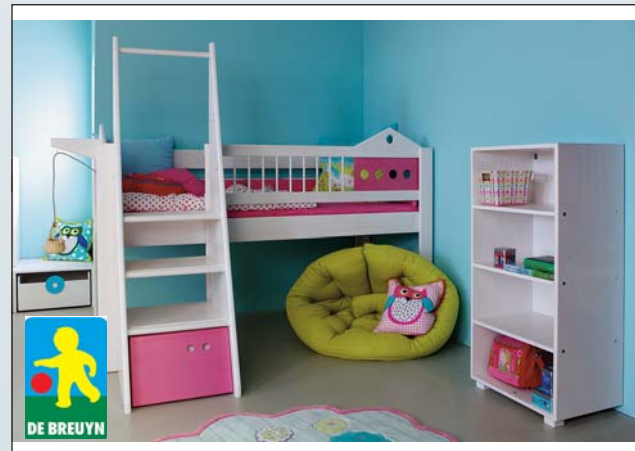

HÜPFBURGEN

JETZT MIETEN:
www.kinderhuepfburg.ch
Telefon 058 255 07 70

Fachgeschäft
für Betten und
Bettwaren

**Body Designer
Betten Studio**
Gäuggelstr.25 7000 Chur
Tel. 081 252 44 60
www.bodydesigner.ch

**Erfüllen Sie sich Ihren Wunsch nach Enkelkinderzeit
Werden Sie Leihnani!**