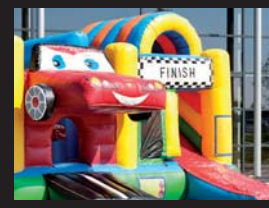

JETZT MIETEN:
www.kinderhuepfburg.ch
Telefon 058 255 07 70