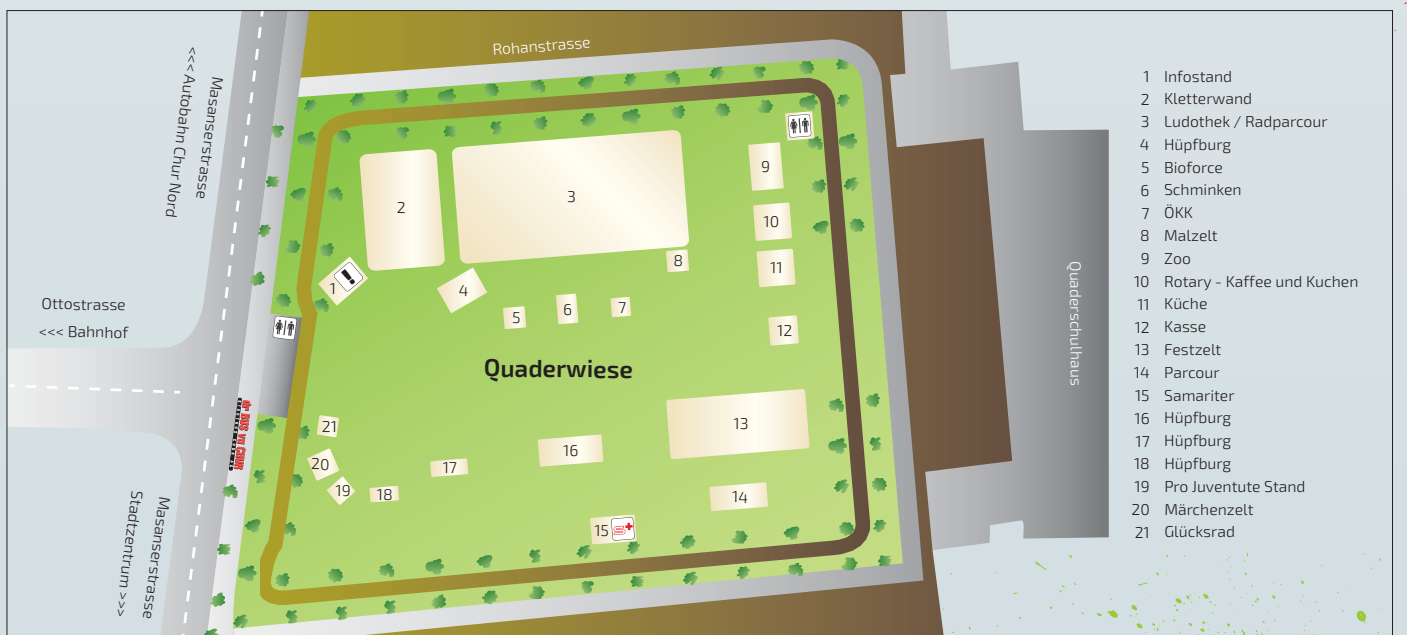

gschwendemotion
Projekte mit Nachhaltigkeit.

10.15 – 10.45
Tanzen «Gross und Klein»
mit dem Stellwerk Chur

11.00 – 12.15
Kliby & Caroline
Lachen für die ganze Familie

12.30 – 13.00
MiMeMu Musikaufführung

13.15 – 13.45
Tanzaufführung
Stellwerk Chur

14.15 – 15.30
Ueli Schmezer
Fetziges Kinderkonzert

16.00 – 17.00
Theateraufführung
«Kai aus der Kiste»

- 1 Infostand
- 2 Kletterwand
- 3 Ludothek / Radparcour
- 4 Hüpfburg
- 5 Bioforce
- 6 Schminken
- 7 ÖKK
- 8 Malzelt
- 9 Zoo
- 10 Rotary - Kaffee und Kuchen
- 11 Küche
- 12 Kasse
- 13 Festzelt
- 14 Parcour
- 15 Samariter
- 16 Hüpfburg
- 17 Hüpfburg
- 18 Hüpfburg
- 19 Pro Juventute Stand
- 20 Märchenzelt
- 21 Glücksrad