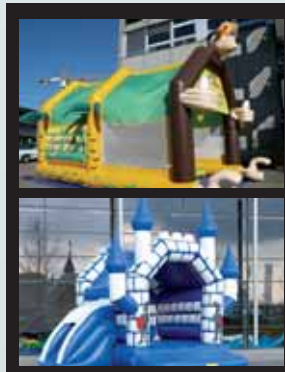

Sie planen ein Fest?
Dann mieten Sie unsere Hüpfburgen!

www.kinderhuepfburg.ch
oder Tel. 079 229 02 57

gschwendemotion
Projekte mit Nachhaltigkeit.